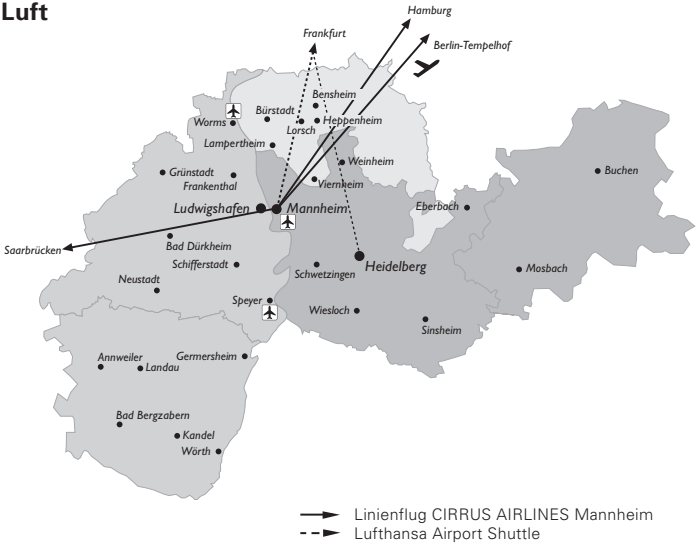

* Entgelt entsprechend der Preisliste Ihres Teilnehmer-
netzbetreibers

Verkehr

Luft

Entfernung zum Rhein-Main-Flughafen Frankfurt: 85 km

Fahrzeit zum Rhein-Main-Flughafen: ca. 50 Min. mit dem PKW; ca. 31 Min. mit der Bahn